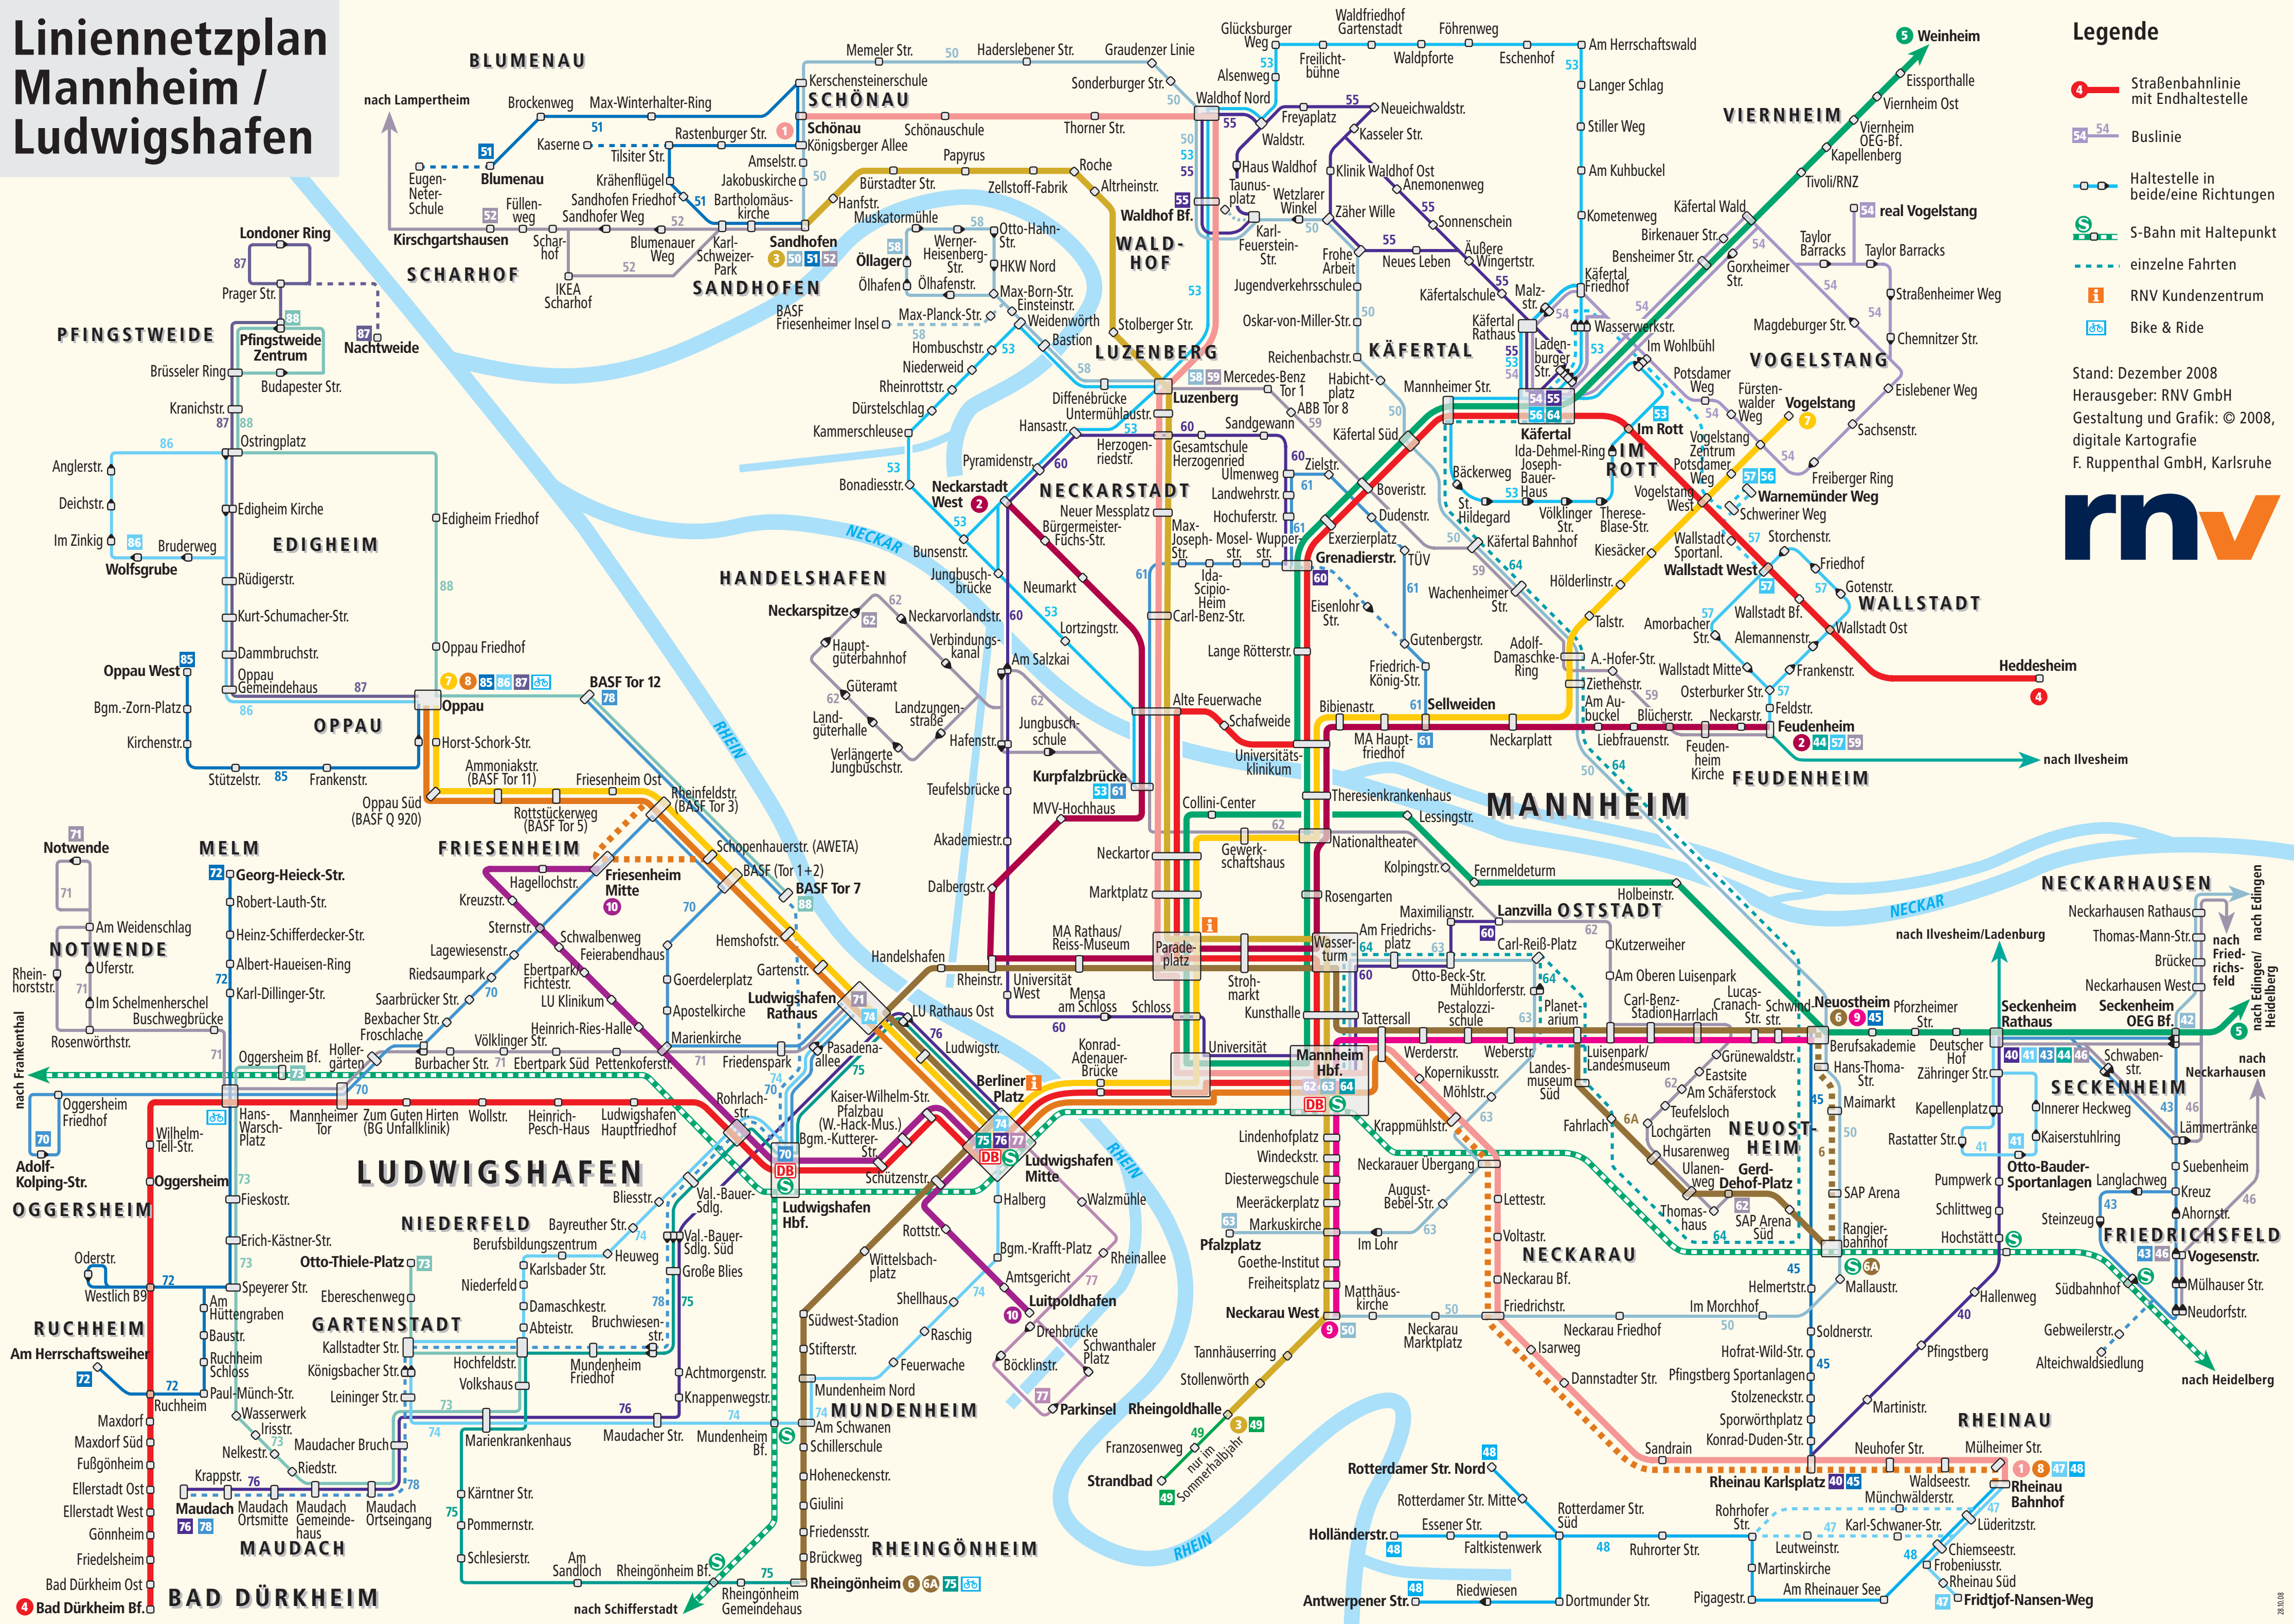

# Linienetzplan Mannheim / Ludwigshafen

- ### Legende
- Straßenbahnlinie mit Endhaltestelle
  - Buslinie
  - Haltestelle in beide/eine Richtungen
  - S-Bahn mit Haltepunkt
  - - - einzelne Fahrten
  - i RNV Kundenzentrum
  - Bike & Ride